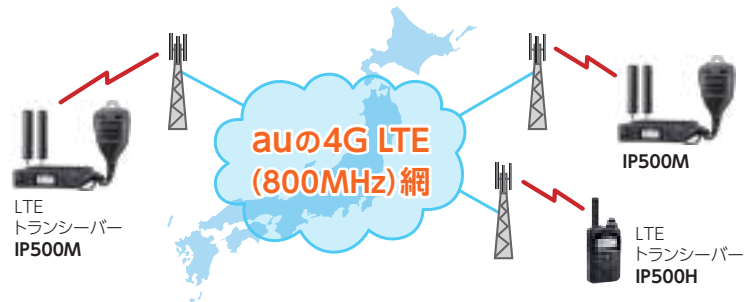

IP ADVANCED RADIO SYSTEM

車載型 LTEトランシーバー

IP500M

RoHS指令対応
 IP54

【付属品】 車載ブラケット、LTEアンテナ（同軸ケーブル：約3m）、防水マイクロホン（HM-204）、マイクハンガー、DC電源ケーブル ほか

LTE平面アンテナ

外部機器接続端子

USB端子

イーサネット端子

人口カバー率99%^{*1}のauの4G LTE (800MHz帯) 回線で日本全国をカバー

人口カバー率99%^{*1}のauの4G LTE (800MHz帯) 回線を使用しているため、日本全国^{*2}が通話圏内。従来のトランシーバーのように、通話距離の制約や不感地帯を気にせず、タイムリーな情報伝達を実現します。携帯型LTEトランシーバーのIP500Hとも相互運用が可能です。

^{*1} 「人口カバー率」は国勢調査に用いられる約500m区画において、50%以上の場所で通信可能なエリアを基に算出しています。 ^{*2} auの4G LTE (800MHz)の電波到達範囲が通話エリアになります。