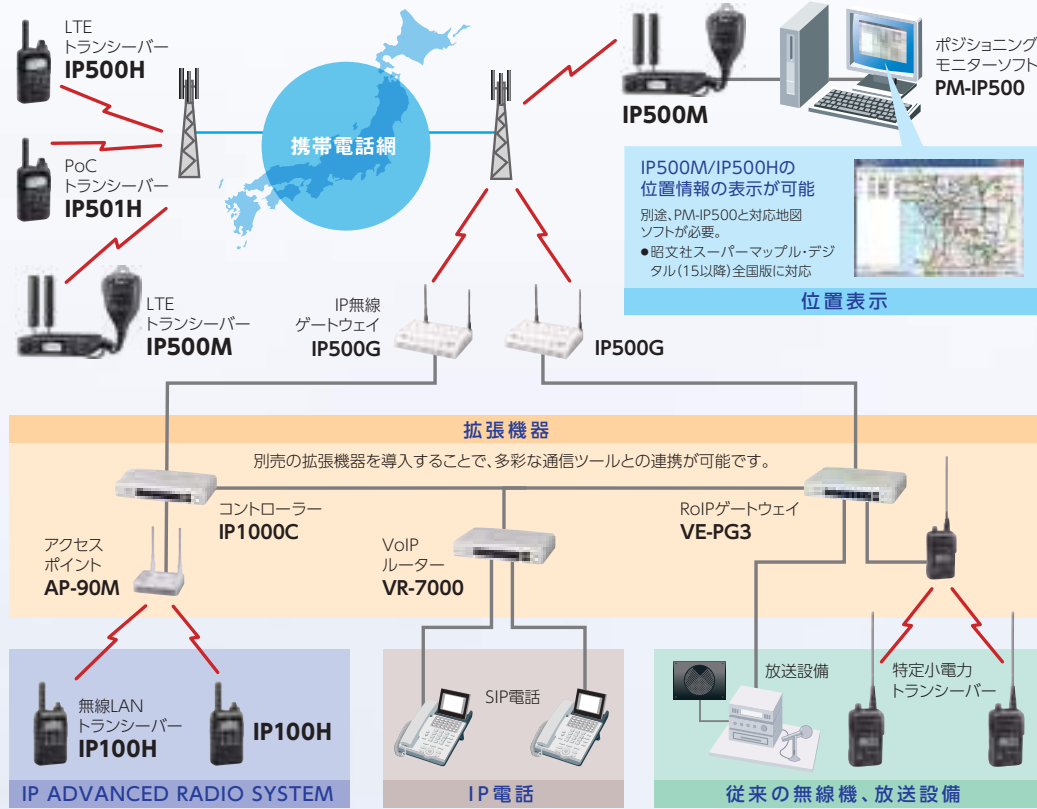

IP ADVANCED RADIO SYSTEM

車載型 LTEトランシーバー

IP500M

RoHS指令対応
 IP54

【付属品】 車載ブラケット、LTEアンテナ（同軸ケーブル：約3m）、防水マイクロホン（HM-204）、マイクハンガー、DC電源ケーブル ほか

LTE平面アンテナ

外部機器接続端子

USB端子

データ通信に対応

ハンディターミナルで読み取った情報や、タコグラフ機器などのデータ伝送に対応。機器との接続は、LANポートや内蔵する無線LANアクセスポイントを使用するため、高い汎用性をもちます。データ通信と音声通信の伝送システムをIP ADVANCED RADIO SYSTEMで統合することで、運用の負担やランニングコストの低減を図れます。

同時通話・多重通話に対応

多くのトランシーバーは、相手の話し終わりを待ってから交互に通話しなければならないため、通話に大きなタイムラグが生じます。IP500Mのシステムは、同時通話に対応。携帯電話と同じように、お互いが同時に話せるので、自然なやりとりが可能です。また、多人数による多重通話もサポートしており、電話会議のような使い方にも対応できるほか、他のスタッフ同士の会話に重要な連絡を割り込んで伝えることもできます。

多彩な機能拡張

LINE UP

IP500Mと相互運用できる携帯機。

- 業界最小クラスのコンパクトボディ
- イヤホンマイクなど豊富なオプションを用意

LTEトランスシーパー IP500H
PoCトランスシーパー IP501H

アクセスポイントのカバーエリアが通話範囲に*。

- スマートフォンやPC用のアクセスポイントが中継器に。
- VPNなど同一ネットワーク配下であれば離れた拠点間との通話にも対応。

無線LANトランスシーパー IP100H